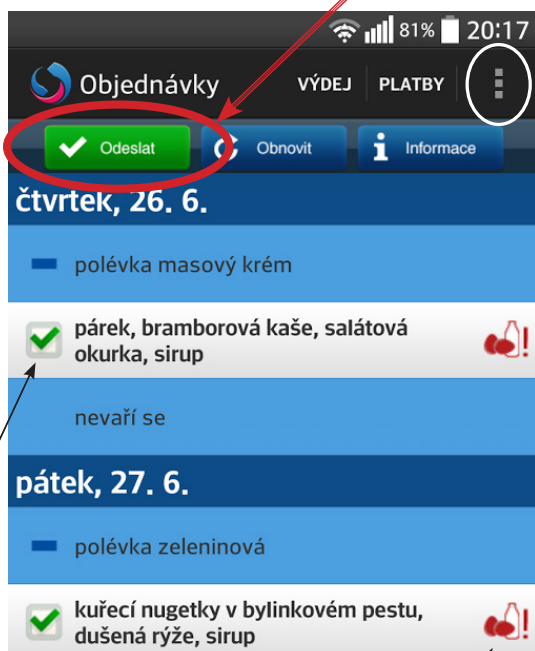

Stáhněte si mobilní aplikaci pro Android

výběr jídelny

zadejte jméno

zadejte heslo

jméno a heslo vám přidělí jídelna

nezapomeňte provedené změny vždy odeslat

možnost nastavit aplikaci a zasilání informací e-mailem